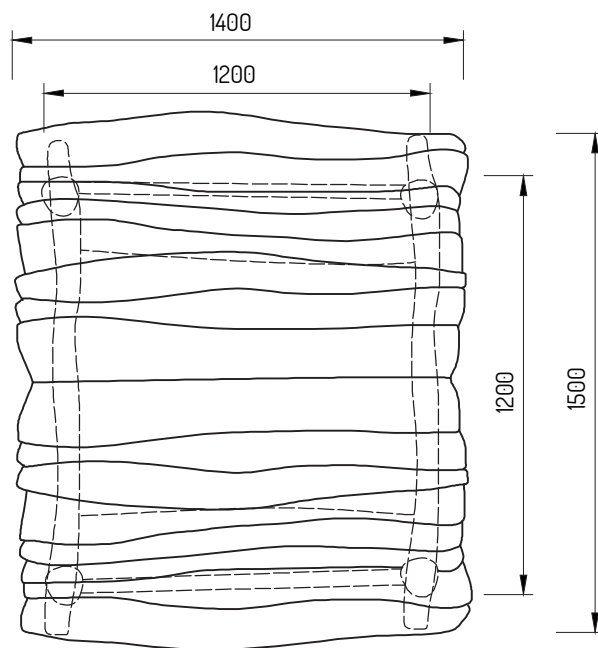

DOMEČEK

MOBILIÁŘ

Popis :

Akátová kulatina, běle zbavená a obroušená, akátové řezivo, kreslicí tabule, lavičky, zelená střecha.

Technické informace

Věková skupina	3-14
Počet uživatelů	6
Rozměry (m)	1,5 x 1,4 x 2,0
Potřebná plocha (m)	1,5 x 1,4
Povrch tlumící náraz (m ²)	-
Max. výška pádu (m)	-

Vizualizace:

Vizualizace mají pouze ilustrativní charakter.